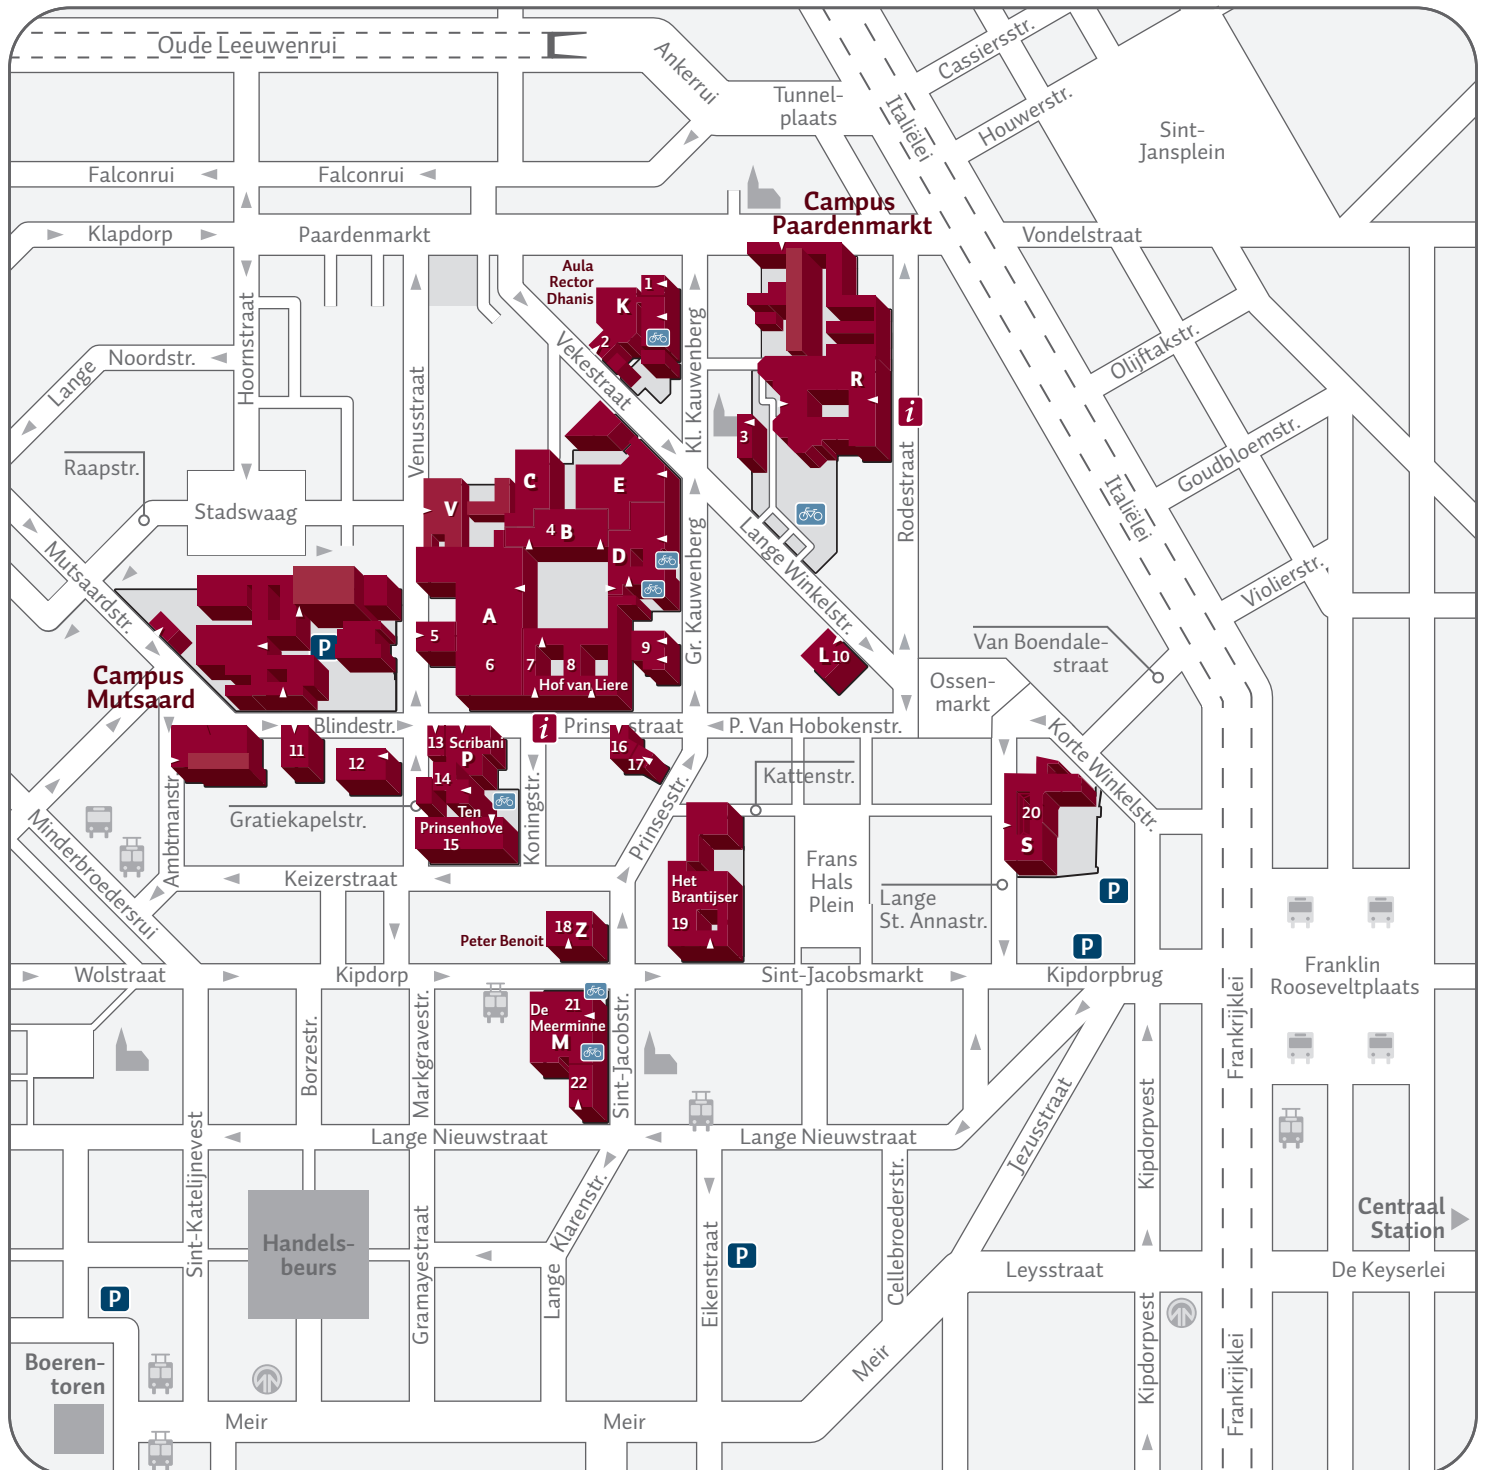

Stadscampus - Campus Paardenmarkt - Campus Mutsaard

i Onthaal

- 1 Linguapolis - Kleine Kauwenberg 12
 - 2 Centraal magazijn - Vekestraat 33
 - 3 Annexe - Rodestraat 14
 - 4 Steunpunt Goederenstromen - Prinsstraat 13
 - 5 IOIW / Moreel Consulent / Preventiedienst - Venusstraat 35
 - 6 Bibliotheek - Prinsstraat 13
 - 7 Hof van Liere - Prinsstraat 13
 - 8 Universiteitsclub - Prinsstraat 13b
 - 9 Ruusbroecgenootschap - Grote Kauwenberg 32-34
 - 10 L. P. Boon Documentatiecentrum / Studiecentrum H. Claus / CLiPS / IJS - Lange Winkelstraat 40
 - 11 Studiecentrum Open Universiteit/Centrum WeST / Centre for Law and Cosmopolitan Values - Blindestraat 14
 - 12 IOIW / Dienst Internationale Samenwerking - Gratiekapelstraat 10
 - 13 Linguapolis - Prinsstraat 8
 - 14 Studentenhome Ten Prinsenhove - Koningstraat 8
 - 15 Restaurant Ten Prinsenhove / Labotheek - Koningstraat 8
 - 16 Zomaar een dak - Prinsstraat 32
 - 17 Universitas - Prinsesstraat 16
 - 18 ITMMA - Kipdorp 59
 - 19 CNO / CVA / AMS - Het Brantijser - Sint-Jacobsmarkt 13
 - 20 IOB/Onderwijsadministratie, Studieadvies en studentenbegeleiding/ Steunpunt Buitenlands Beleid - Lange Sint-Annastraat 7
 - 21 OASes - Sint-Jacobstraat 2
 - 22 CeMIS / Steunpunt Gelijkekansenbeleid - Lange Nieuwstraat 55
- A Gebouw A - Prinsstraat 13
 B Gebouw B - Prinsstraat 13
 C Gebouw C - Prinsstraat 13
 D Gebouw D - Grote Kauwenberg 18
 E Agora / Sporthal - Grote Kauwenberg 2
 K Aula Rector Dhanis - Kleine Kauwenberg 14
 L Gebouw L - Lange Winkelstraat 40
 M De Meerminne - Sint-Jacobstraat 2
 P Scribani - Prinsstraat 10
 R Gebouw R - Rodestraat 14
 S Grauwzusters - Lange Sint-Annastraat 7
 V Gebouw V - Venusstraat 23
 Z Peter Benoit - Kipdorp 61